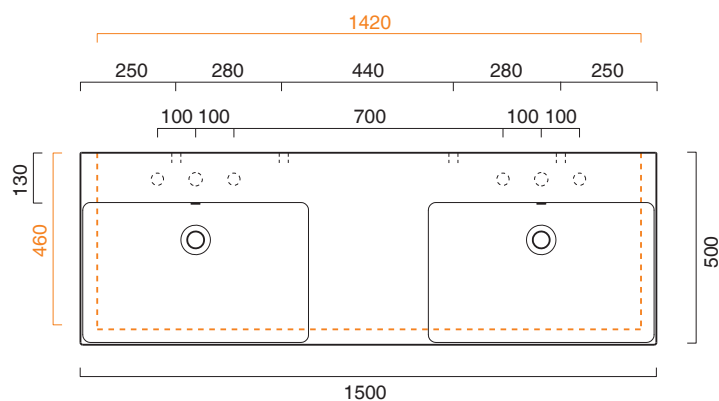

ZERO 150x50

CATALANO
THE ESSENCE OF CERAMICS

cod. 1150ZEDUP00

Installazione sospesa, semincasso o ad appoggio.
It can be installed wall-hung, semi-fitted or sit on installation.
Installation hängend, halbeingebaut oder aufliegend.

cod. 5P150ZEDUP00

Portasciugamani in alluminio cromato.
Chrome aluminium towel rail.
Porte serviette en aluminium chromé.

CE EN 14688 - CL20

Tutti i diritti sulla presente scheda appartengono a Ceramica Catalano S.p.A. in via esclusiva. È vietata la copia, la pubblicazione, la distribuzione o la riproduzione (anche parziale), se non autorizzata per iscritto.
All rights in the present form belong exclusively to Ceramica Catalano S.p.A. It is strictly forbidden to copy, publish, distribute or reproduce it (including any partial reproduction), without prior written permission.