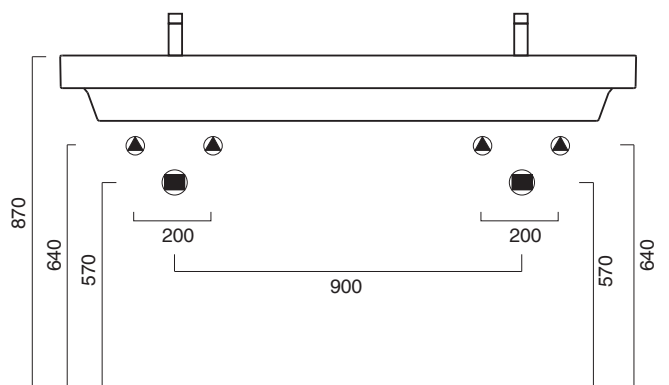

ZERO 150x50

CATALANO
THE ESSENCE OF CERAMICS

cod. 1150ZEDUP00

Installazione sospesa, semincasso o ad appoggio.
It can be installed wall-hung, semi-fitted or sit on installation.
Installation hängend, halbeingebaut oder aufliegend.

cod. 5P150ZEDUP00

Portasciugamani in alluminio cromato.
Chrome aluminium towel rail.
Porte serviette en aluminium chromé.

CE EN 14688 - CL20

Tutti i diritti sulla presente scheda appartengono a Ceramica Catalano S.p.A. in via esclusiva. È vietata la copia, la pubblicazione, la distribuzione o la riproduzione (anche parziale), se non autorizzata per iscritto.
All rights in the present form belong exclusively to Ceramica Catalano S.p.A. It is strictly forbidden to copy, publish, distribute or reproduce it (including any partial reproduction), without prior written permission.